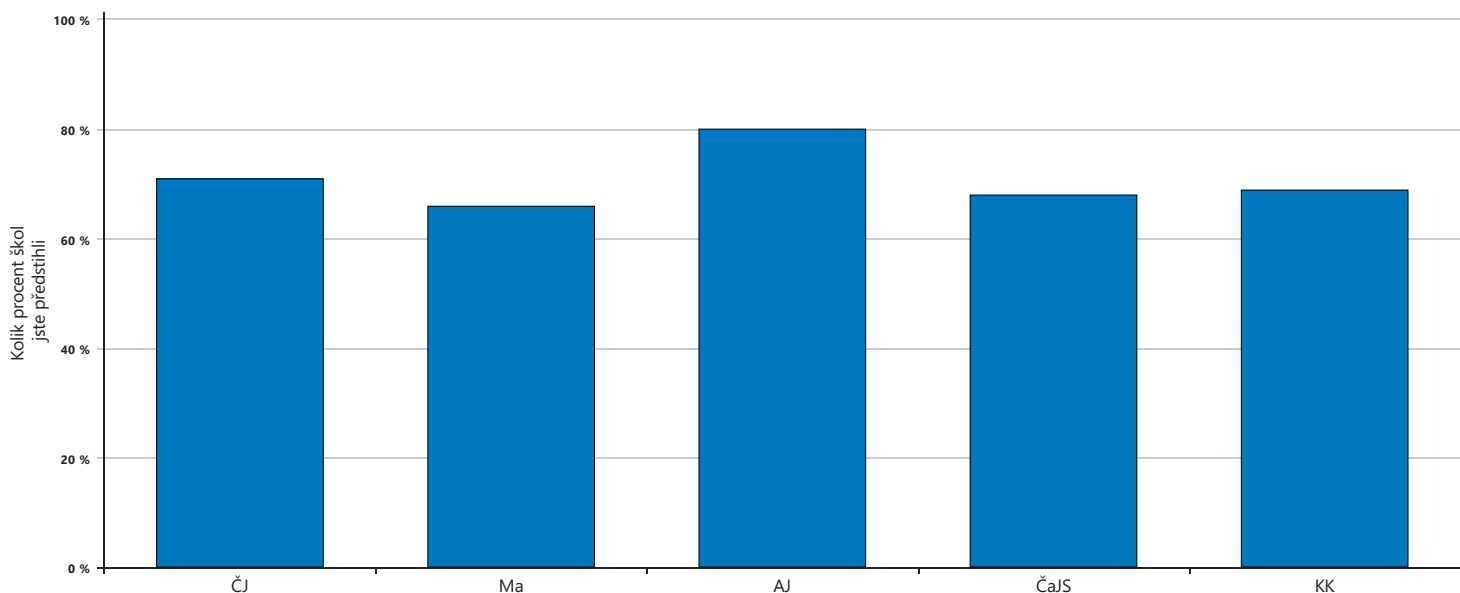

Škola: AFIS Základní škola Praha - Dolní Chabry, Praha 8 - Dolní Chabry

Český jazyk

Výsledky vašich žáků v českém jazyce jsou lepší než u 70 % zúčastněných škol.

Matematika

Výsledky vašich žáků v matematice jsou lepší než u 60 % zúčastněných škol.

Anglický jazyk

Výsledky vašich žáků v anglickém jazyce jsou lepší než u 80 % zúčastněných škol.

Člověk a jeho svět

Výsledky vašich žáků v předmětu člověk a jeho svět jsou lepší než u 60 % zúčastněných škol.

Klíčové kompetence

Výsledky vašich žáků v klíčových kompetencích jsou lepší než u 60 % zúčastněných škol.

Jak si stojíme mezi ostatními?
Relativní postavení školy

Podrobné výsledky všech testů i jednotlivých tříd obsahuje analytická část zprávy.